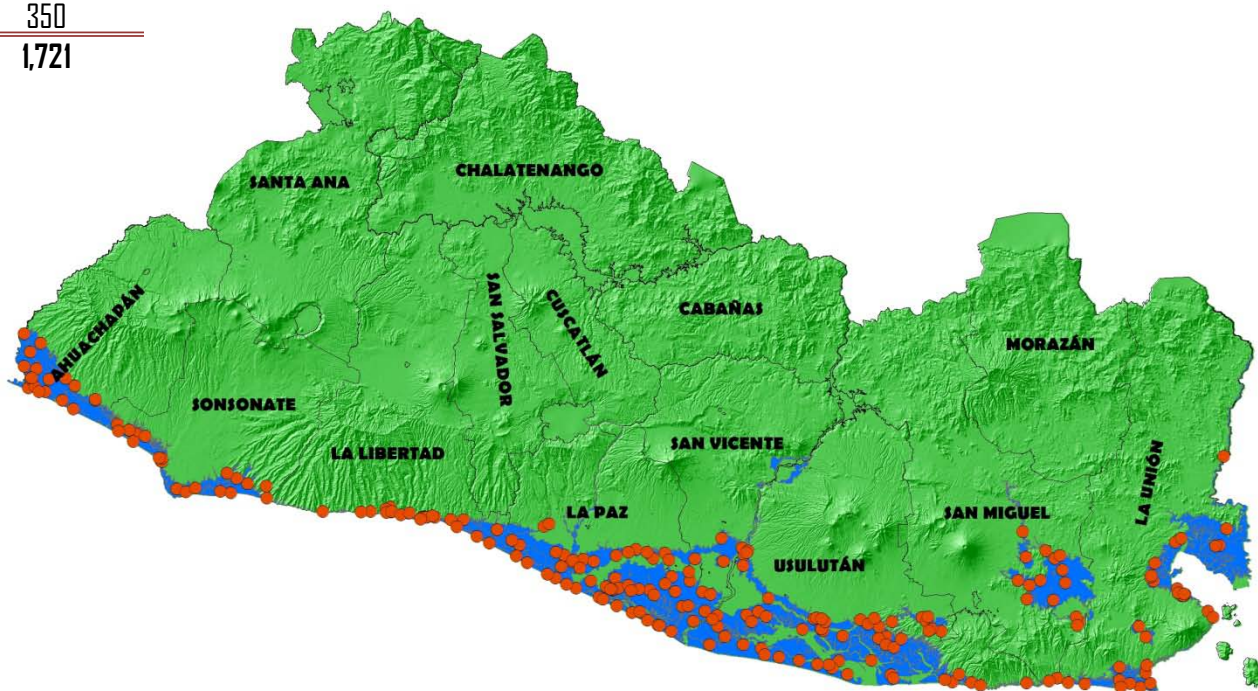

CENTROS ESCOLARES UBICADOS EN ZONA COSTERA

DEPARTAMENTO	Nº CE	MATRICULA	Nº DOCENTES
AHUACHAPAN	18	5,211	124
LA LIBERTAD	25	10,196	254
LA PAZ	57	14,359	398
LA UNION	33	9,764	278
SAN MIGUEL	17	2,740	96
SAN VICENTE	8	1,354	46
SONSONATE	19	7,081	175
USULUTAN	55	11,012	350
Total general	232	61,717	1,721

CENTROS ESCOLARES UBICADOS EN ZONA COSTERA

DEPARTAMENTO	Nº CE	MATRICULA	Nº DOCENTES
AHUACHAPAN	18	5,211	124
JUJUTLA	4	2,027	43
SAN FRANCISCO MENENDEZ	14	3,184	81
LA LIBERTAD	25	10,196	254
CHILTIUPAN	1	372	9
JICALAPA	1	324	7
LA LIBERTAD	17	7,299	185
TAMANIQUE	5	1,636	40
TEOTEPEQUE	1	565	13
LA PAZ	57	14,359	398
EL ROSARIO	1	226	4
SAN JUAN NONUALCO	1	68	2
SAN LUIS LA HERRADURA	23	5,870	173
SAN LUIS TALPA	9	2,017	59
SAN PEDRO MASAHUAT	8	3,556	83
SANTIAGO NONUALCO	2	702	20
ZACATECOLUCA	13	1,920	57
LA UNION	33	9,764	278
CONCHAGUA	11	3,835	87
INTIPUCA	2	262	9
LA UNION	14	5,165	163
PASAQUINA	4	362	15
SAN ALEJO	2	140	4
SAN MIGUEL	17	2,740	96

CENTROS ESCOLARES UBICADOS EN ZONA COSTERA

DEPARTAMENTO	Nº CE	MATRICULA	Nº DOCENTES
CHIRILAGUA	5	699	24
EL TRANSITO	1	198	8
SAN MIGUEL	11	1,843	64
SAN VICENTE	8	1,354	46
TECOLUCA	8	1,354	46
SONSONATE	19	7,081	175
ACAJUTLA	10	4,941	117
ISHUATAN	1	100	2
SONSONATE	8	2,040	56
USULUTAN	55	11,012	350
CONCEPCION BATRES	5	462	15
JIQUILISCO	19	3,808	129
JUCUARAN	6	1,281	30
PUERTO EL TRIUNFO	12	2,300	73
SAN DIONISIO	6	1,055	35
USULUTAN	7	2,106	68
Total general	232	61,717	1,721